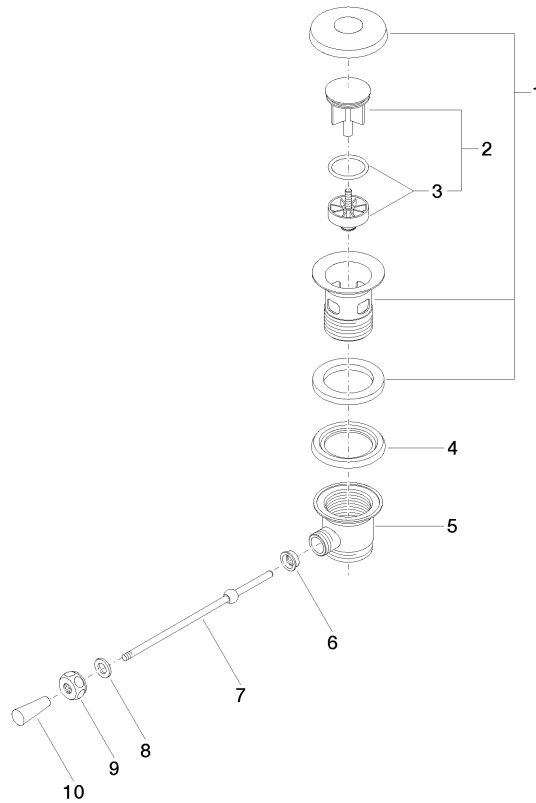

10 300 970

- Länge Kniehebel 185 mm

Nur für Becken mit Überlauf geeignet.

Passt zu: IMO, LULU, MADISON, MEM, TARA, CL.1, LISSÉ, VAIA, META, CYO

	Platin	10 300 970-08
	Chrom	10 300 970-00
	Platin gebürstet	10 300 970-06
	Messing (23kt Gold)	10 300 970-09
	Dark Chrome	10 300 970-19
	Light Gold	10 300 970-26
	Light Gold gebürstet	10 300 970-27
	Messing gebürstet (23kt Gold)	10 300 970-28
	Schwarz matt	10 300 970-33
	Bronze gebürstet	10 300 970-42
	Champagne gebürstet (22kt Gold)	10 300 970-46
	Champagne (22kt Gold)	10 300 970-47
	Chrom gebürstet	10 300 970-93
	Dark Platinum gebürstet	10 300 970-99

10 300 970

10 300 970

Ersatzteile für die
anderen
Oberflächenvarianten
finden Sie hier:
Chrom

Ersatzteilstückliste

Nr.	Artikelnummer	Benennung	Verbaumenge	Lieferzeit
1	90 11 01 026 00-08	Kelch	1	40
2	04 31 20 016 00-08	Stopfen	1	40
3	04 28 10 026 00 90	Zubehoer	1	2
4	09 14 03 025 90	Dichtung	1	2
5	09 11 01 023-08	Kelch	1	40
6	09 14 05 040 90	Dichtung	1	2
7	09 31 09 055-08	Zugstange	1	60
8	09 30 11 049 90	Scheibe	1	2
9	09 23 30 003-08	Mutter	1	60
10	09 20 01 040-08	Griff	1	60